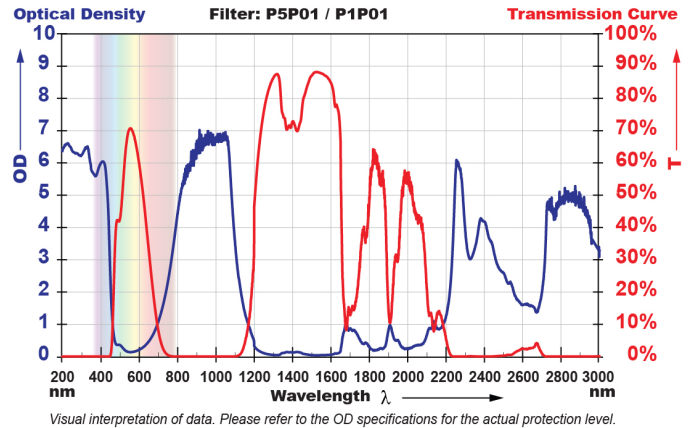

**Filter: P5P01**

**Color:** Light Green  
**Material:** Acrylic  
**VLT:** 65%

**Optical Density (OD):**

OD 6+ @ 180 - 315 nm  
 OD 5+ @ 315 - 420 nm  
 OD 3+ @ 790 - <820 nm  
 OD 4+ @ 820 - <850 nm  
 OD 5+ @ 850 - <940 nm  
 OD 6+ @ 940 - 1065 nm  
 OD 4+ @ 1065 - 1080 nm  
 OD 3+ @ 2750 - 3000 nm

**Available Sizes**

Part Numbers	Thickness .125" +/- .02"
000.P5P01.5005	4" x 8"
000.P5P01.5001	12" x 12"
000.P5P01.5002	12" x 24"
000.P5P01.5003	12" x 36"
000.P5P01.5004	24" x 24"
000.P5P01.5000	24" x 36"
000.P5P01.5012	36" x 48"
Part Numbers	Thickness .25" +/- .02"
000.P5P01.5255	4" x 8"
000.P5P01.5251	12" x 12"
000.P5P01.5252	12" x 24"
000.P5P01.5253	12" x 36"
000.P5P01.5254	24" x 24"
000.P5P01.5250	24" x 36"
000.P5P01.5212	36" x 48"