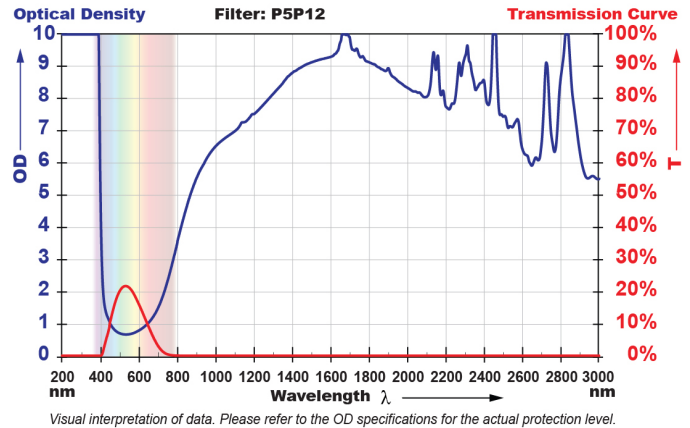

Filter: P5P12

Color: Light Blue
Material: Polycarbonate
VLT: 20%

Optical Density (OD):

- OD 10+ @ 180 - 315 nm
- OD 8+ @ >315 - 385 nm
- OD 3+ @ >385 - 400 nm
- OD 2+ @ 740 - <800 nm
- OD 3+ @ 800 - <830 nm
- OD 4+ @ 830 - <890 nm
- OD 5+ @ 890 - <940 nm
- OD 6+ @ 940 - 1400 nm
- OD 3+ @ >1400 - 2000 nm
- OD 4+ @ >2000 - 3600 nm
- OD 3+ @ >3600 - 4800 nm
- OD 4+ @ >4800 - 11500 nm