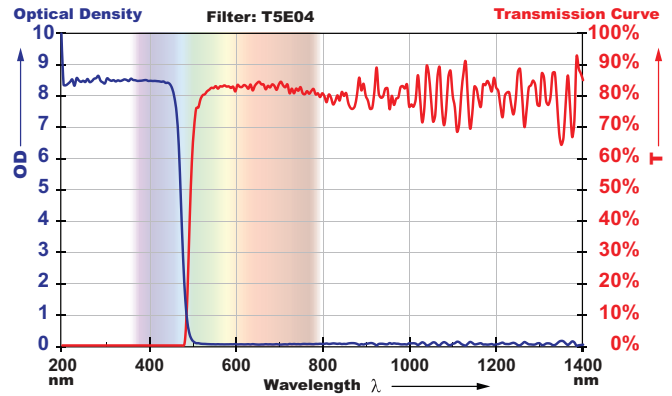

#### Filter: T5E04

**Color:** Yellow  
**Material:** Glass  
**VLT:** 84%

**Optical Density (OD):**  
OD 7+ @ 190 - 450 nm