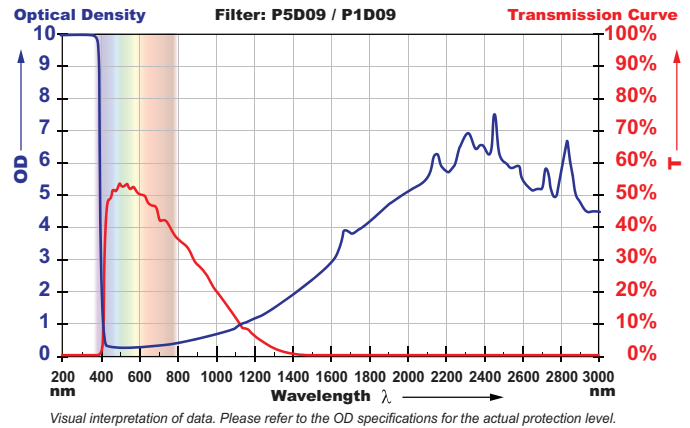

**Filter: P5D09**

**Color:** Light Grey  
**Material:** Polycarbonate  
**VLT:** 55%

**Optical Density (OD):**

OD 4+ @ 1800 - 3000 nm  
 OD 5+ @ 1980 - 2550 nm  
 OD 6+ @ 10600 nm

**Available Frames**

Authorized Laservision Signature