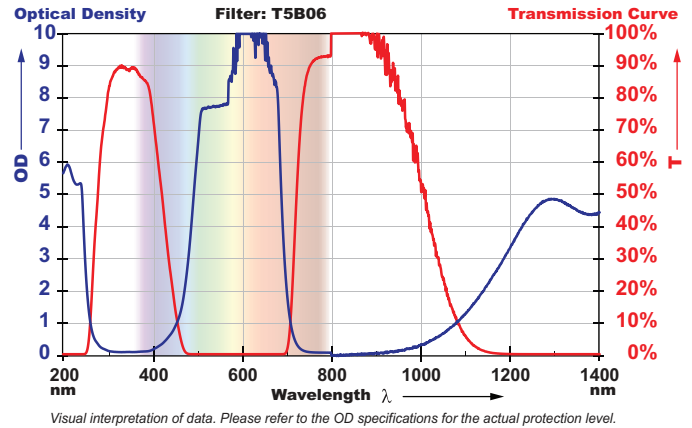

Filter: T5B06

Color: Purple
Material: Glass
VLT: 1%

Optical Density (OD):
 OD 6+ @ 510 - 680 nm

Available Frames

F01.T5B06.5000

F02.T5B06.5000

F07.T5B06.5000

F09.T5B06.5000